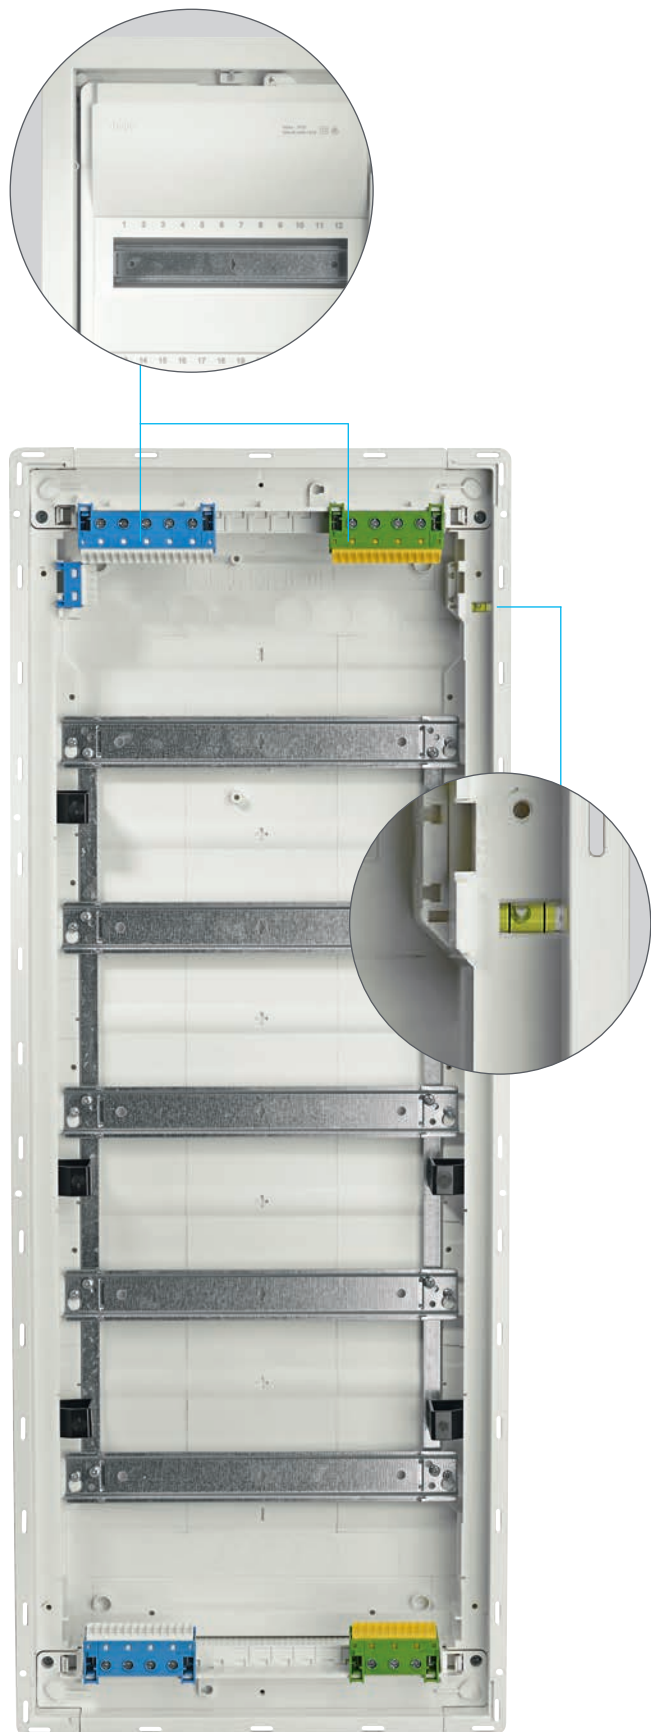

Modulární rozvodnice