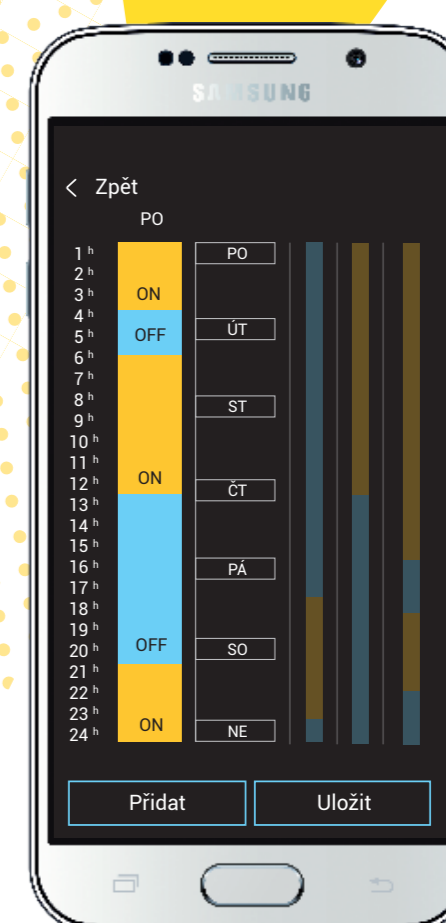

NOVINKA

CRM-100

← Zbrusu nové **digitální multifunkční časové relé** CRM-100 najde využití například pro řízení osvětlení ve vašem domě, lze jej ale také použít pro ovládání motorů nebo čerpadel. Díky digitálnímu nastavení a zobrazení času na displeji odpadá nutnost mechanického nastavení prvků, čímž dochází k maximální přesnosti. Toto relé s univerzálním napájením v sobě zahrnuje 17 nejpoužívanějších funkcí pro každou aplikaci. Pokud ho máte po ruce, nahradí Vám spoustu jiných typů, které nemusíte shánět a kupovat.

NOVINKA

SHT-7

→ **Near Field Communication** představuje způsob bezdrátové komunikace dvou zařízení na velmi krátkou vzdálenost v řádu centimetrů. Typickým příkladem NFC je platba kreditní kartou, nyní ale tuto schopnost mají i naše spínací hodiny. Ty je také možné pohodlně nastavovat pomocí chytrého telefonu a přenášet tyto nastavené režimy i do jiných zařízení, klonovat je a zálohovat.

Monitorovací relé

← Inovované typy se mohou pochlubit schopností měřit s přesností přibližně 2 %, což je odlišuje od levné konkurence a zvyšuje jejich spolehlivost. Relé také disponují nižším příkonem pouhých 2,5 W a schopností hlídat střídavé napětí i u nesinusového průběhu. Jsou vhodné pro sítě 50 Hz i 60 Hz, což ocení zejména zákazníci, jejichž výrobky putují za oceán. Díky použitému procesoru AT Mega 48P můžeme upravit parametry výrobku na míru. Uvnitř výrobků se nenacházejí žádné konektorové spoje, jsou tedy mechanicky velmi odolné, především vůči otřesům.